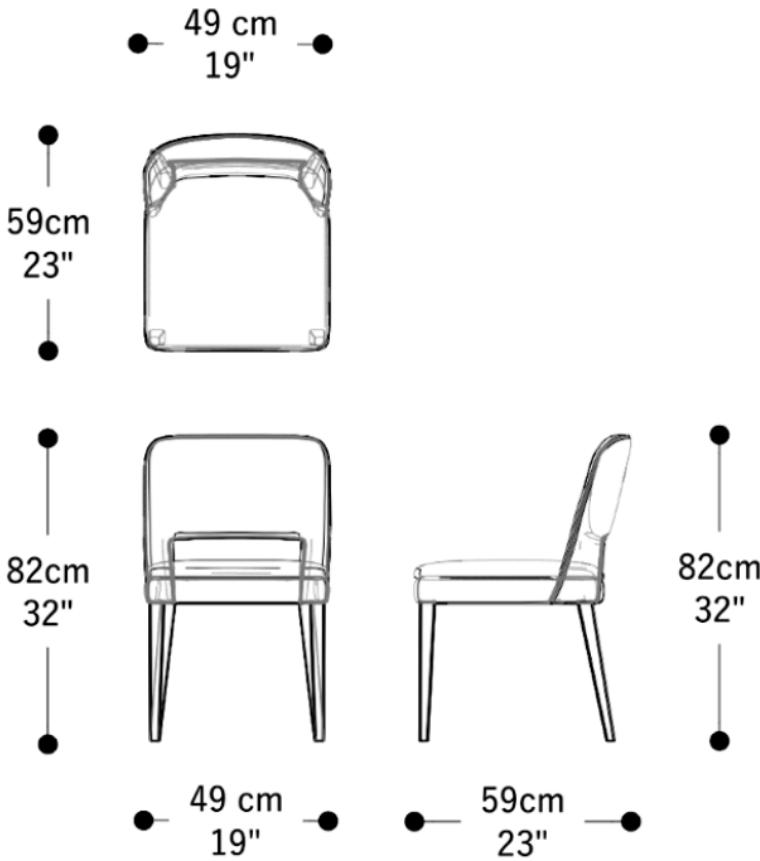

**BRETON**

CADEIRA

**LONDON**

COLEÇÃO REINO UNIDO

Uma peça robusta inspirada no design contemporâneo europeu - uma cadeira atemporal, ideal para espaços marcantes e com personalidade.

CADEIRA  
**LONDON**

**BRETON**

Cadeira

CADEIRA  
**LONDON**

**BRETON**

Medidas podem apresentar leves variações. Nos reservamos o direito de efetuar essas alterações sem consulta prévia.

CADEIRA  
**LONDON**

**BRETON**